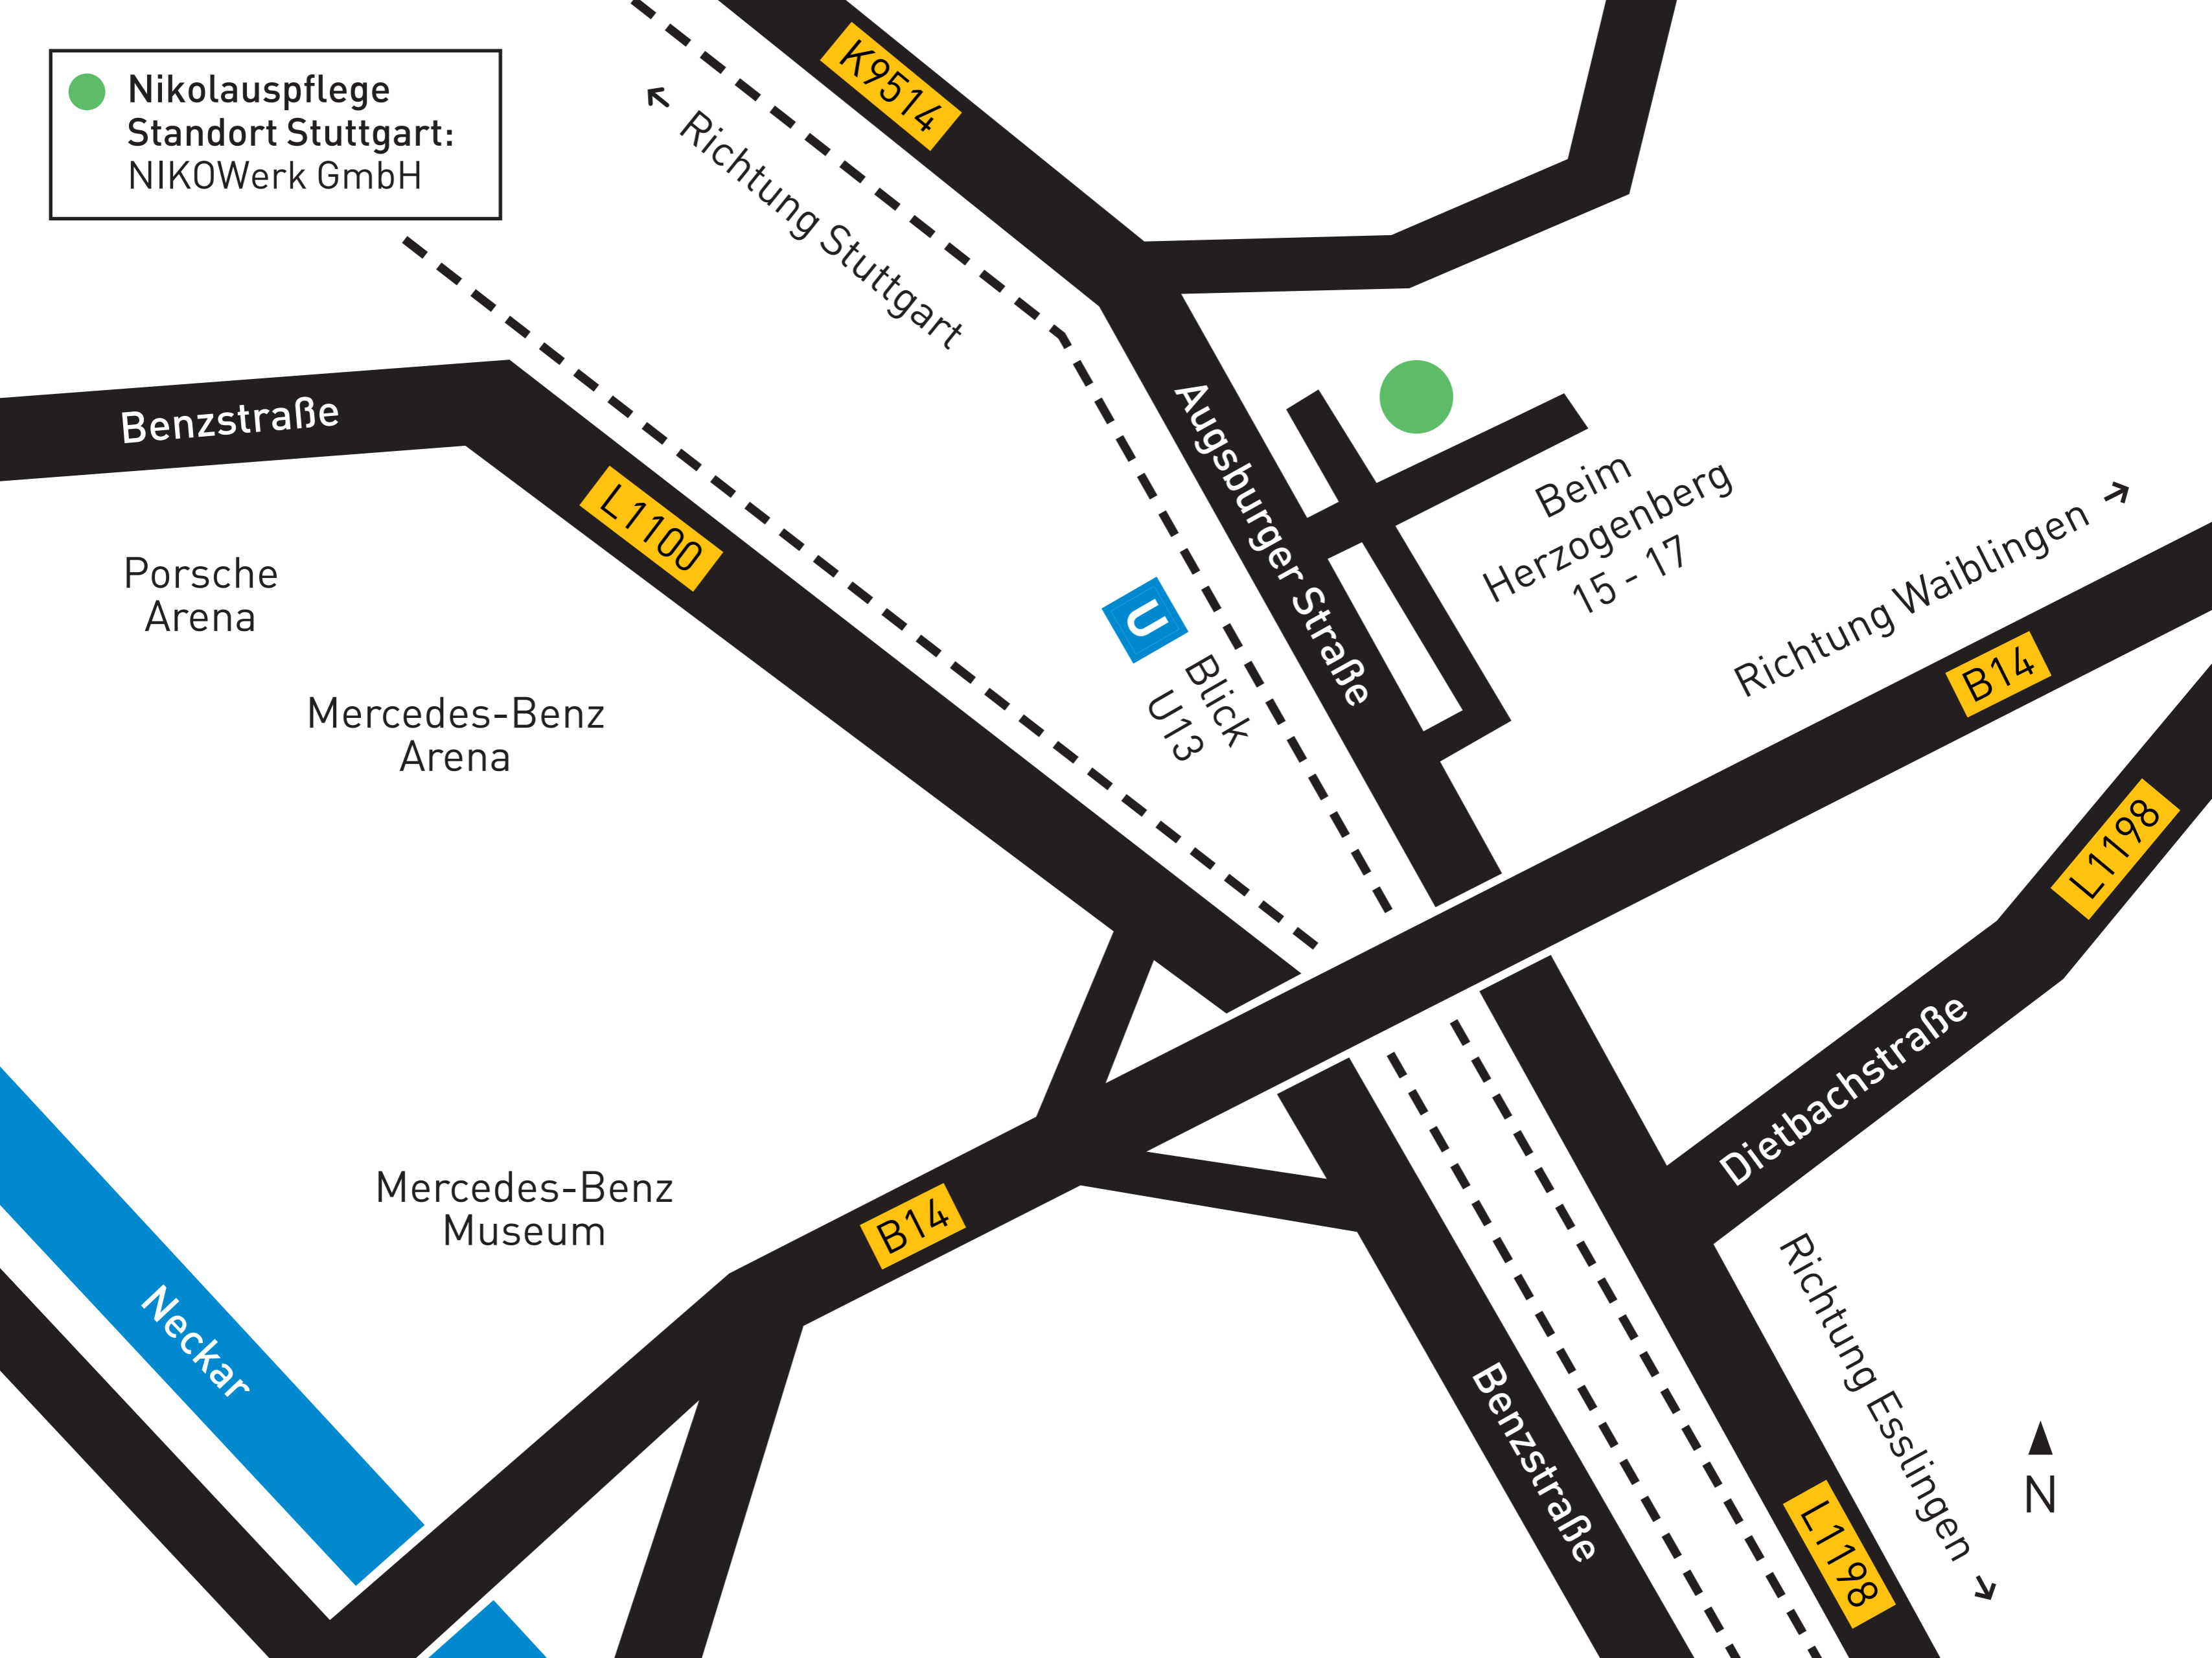

● Nikolauspflege  
Standort Stuttgart:  
NIKOWerk GmbH

Benzstraße

Porsche  
Arena

Mercedes-Benz  
Arena

Mercedes-Benz  
Museum

Neckar

K9514

L1100

B14

L1198

L1198

← Richtung Stuttgart

Augsburger Straße

Beim  
Herzogenberg  
15 - 17

Richtung Waiblingen →

Dietbachstraße

Benzstraße

Richtung Esslingen →

▲  
N

U  
Blick  
U13