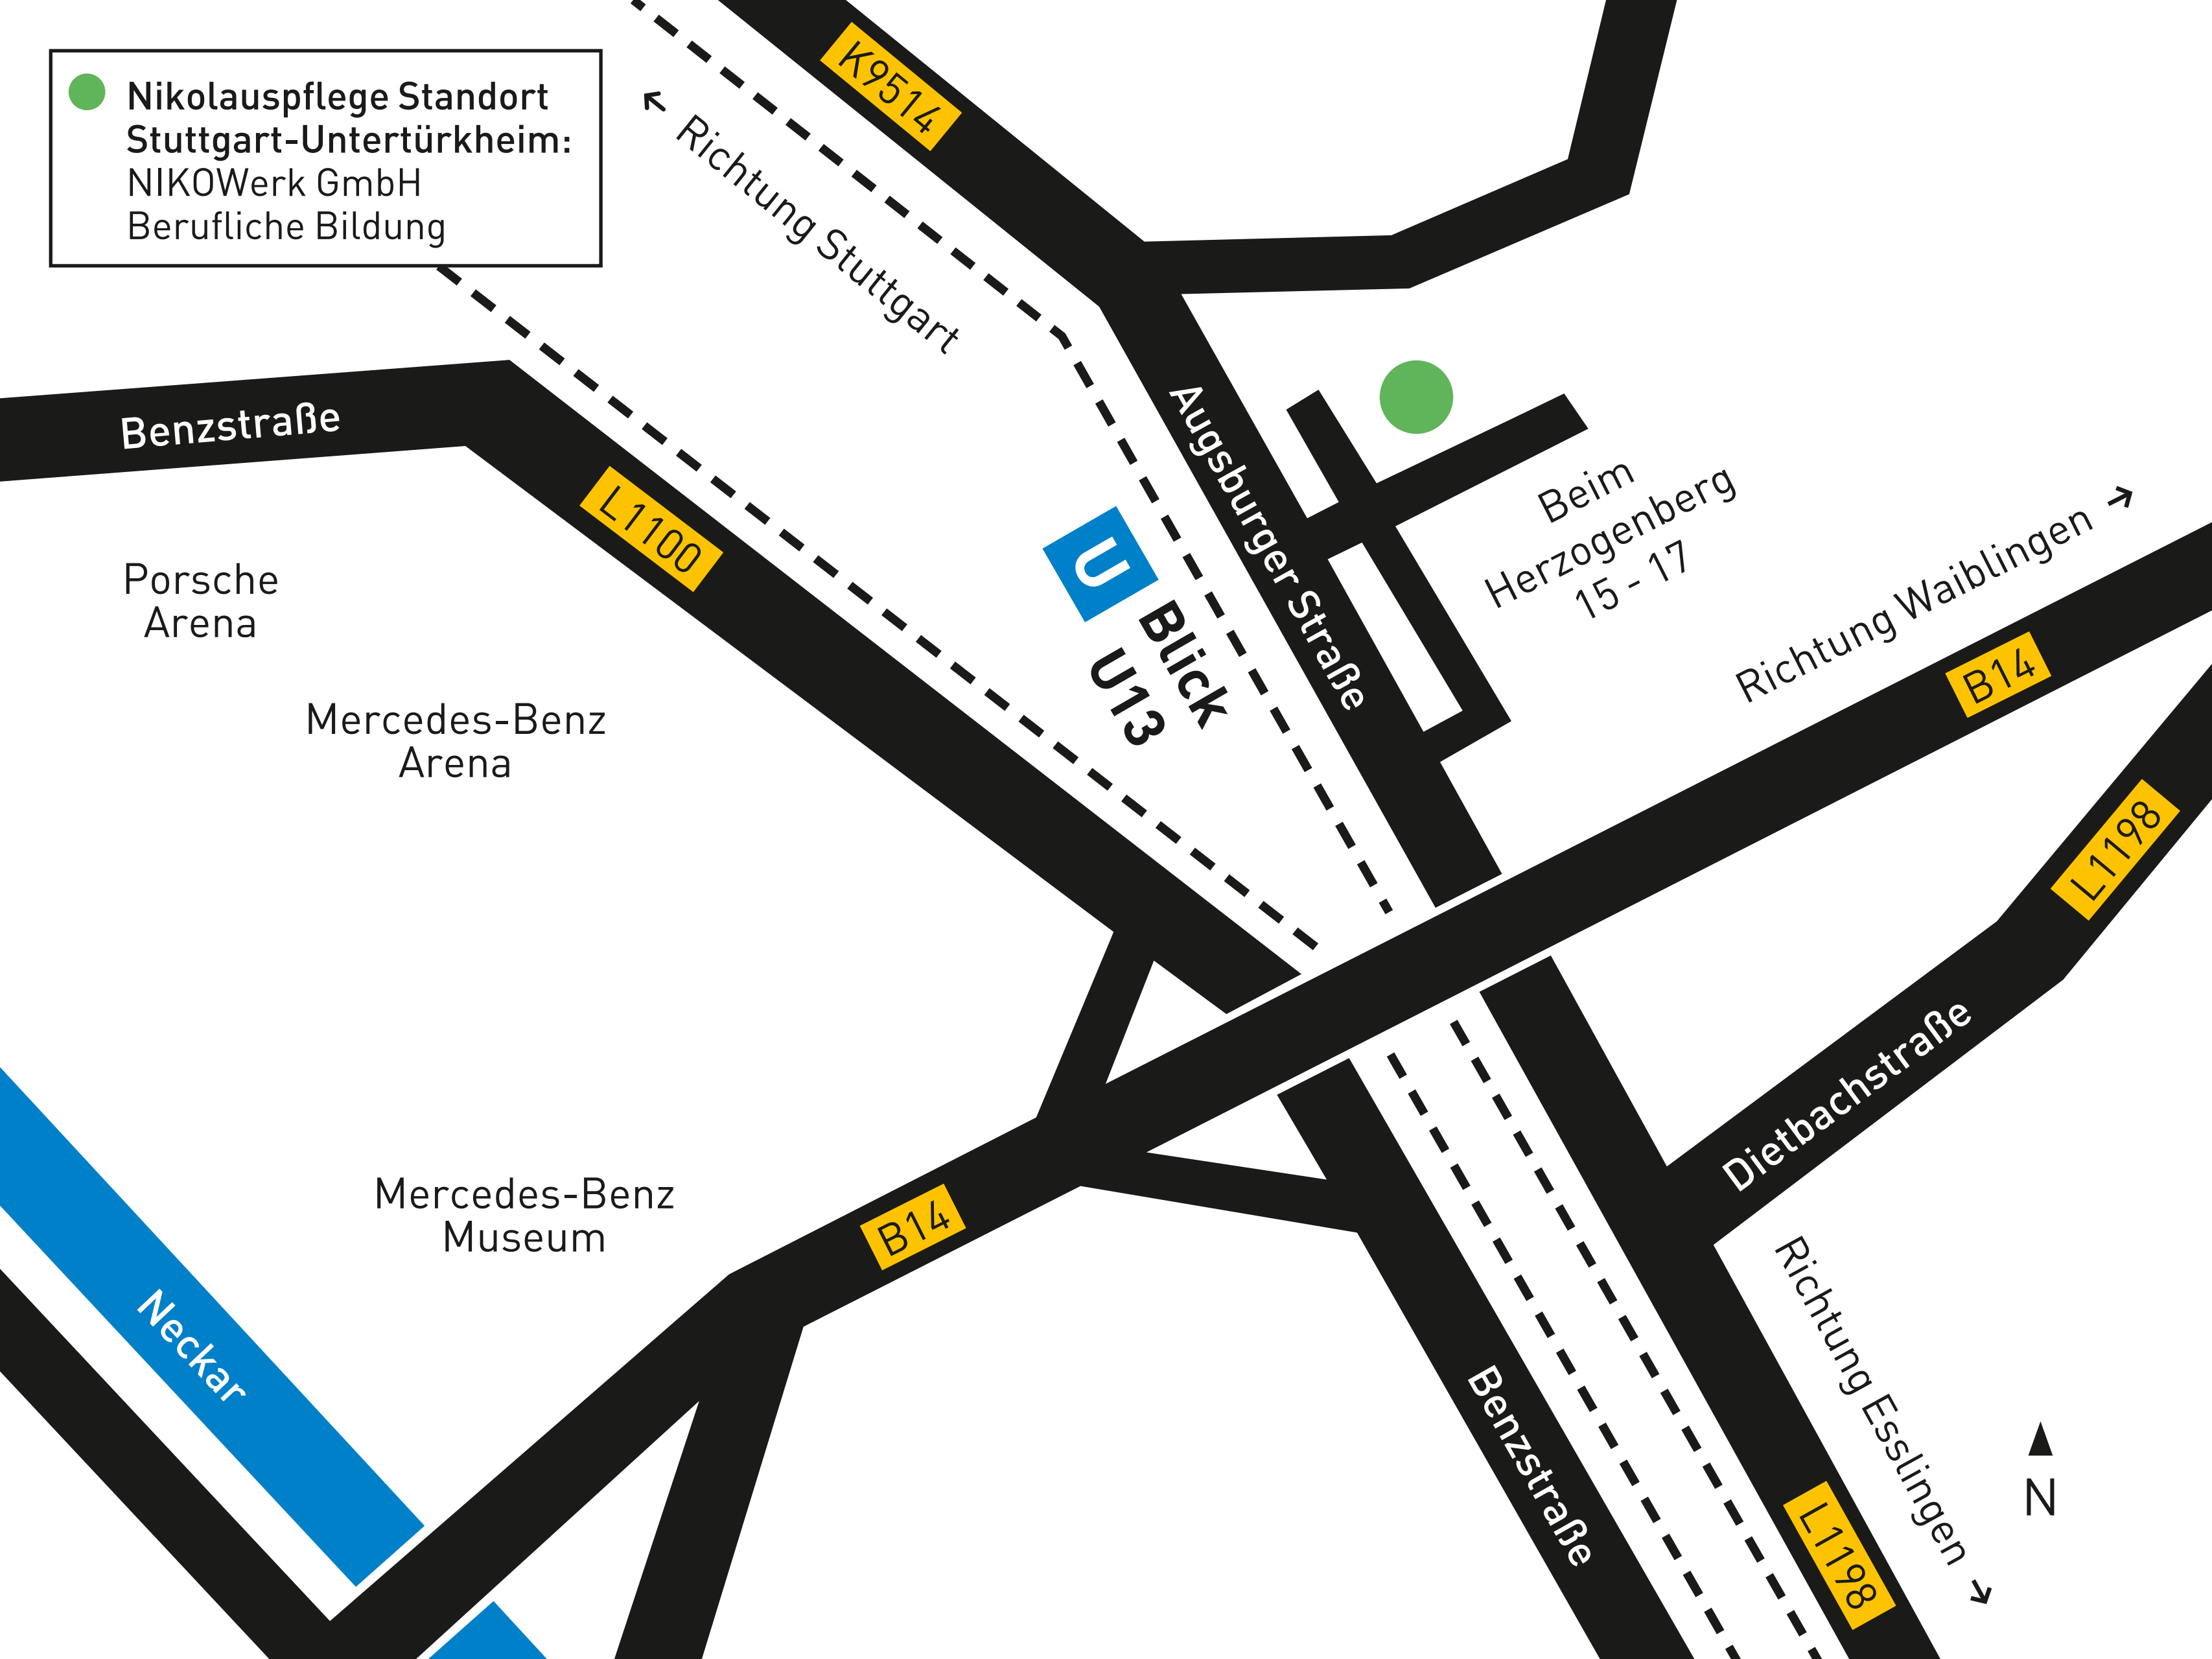

● Nikolauspflege Standort
Stuttgart-Untertürkheim:
NIKOWerk GmbH
Berufliche Bildung

Benzstraße

Porsche
Arena

Mercedes-Benz
Arena

Mercedes-Benz
Museum

Neckar

← Richtung Stuttgart

U
Blick
U13

Augsburger Straße

Beim
Herzogenberg
15 - 17

Richtung Waiblingen →

B14

B14

L1198

Benzstraße

Dietbachstraße

Richtung Esslingen →

L1198

▲
N